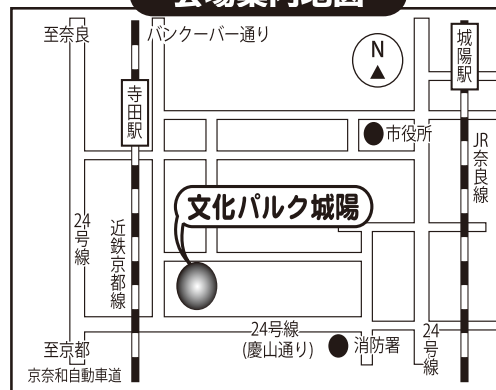

リニューアル
再結成

童謡や唱歌♪ラジオ歌謡やロシア民謡…歌声&笑い声がいっぱい!
みんなで昔懐かしの童謡名曲をお腹の底からたっぷり歌いましょう!

童謡コーラス

体験練習&活動説明会 **【入場無料/予約優先/現地集合可】**

※貸し楽譜を用意していますので、特に準備する物はありません。お気軽にお越し下さいネ!

平成28年 **3月17日(木)** ※次回の練習日は4月7日です。

城陽 童謡コーラス
朝10時00分~11時30分

城陽第2 童謡コーラス
昼1時00分~2時30分

場所: **文化パーク城陽** 東館1階 音楽練習室

※施設の利用規則により、不特定多数や会場定員を超える場合は入場制限を行います。
入会及び見学の申込受付は先着順になりますので、予めご了承下さい。

会場案内地図

ごあいさつ
この度あなたの町の童謡コーラスが新しい仲間を迎え、再出発します! この活動の魅力と役割を広く市民の皆様に啓発するために**参加無料の説明会(体験合唱会)**を開催します。童謡や唱歌の易しい歌唄を大斉唱して、お腹の底から歌って♪笑つての楽しい時間を過ごしましょう! 地域活動に入会して継続する事もでき、NPO支援の**曲集プレゼント**の制度有(詳しくは裏面を) さあ! 歌の力で人生を明るく、寝たきりゼロ、引きこもりゼロ、元気な90才、100才代を目指し、アナタも童謡コーラスの歌仲間になろう!